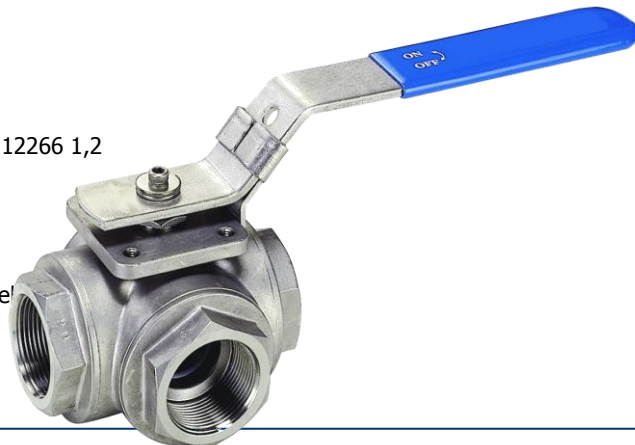

3-cestný guľový kohút typ JV-9203, PN 6-63

Údajový list pre DN:8 až DN:40 - PN 63

Údajový list pre DN:50 - PN 40

Vnútorňý závit ISO 228

bickel wolf

typ JV-9203

strana: 1

ŠPECIFIKÁCIA:

- plynutesný guľový kohút otvor / zatvor
- redukovaný prietok, 3-kusové prevedenie, možné otočenie hriadeľa o 360°
- vymeniteľné sedlá a tesnenia
- Materiál telesa ocel'oliatina 1.0619 / Nerezovová ocel' 1.4408
- PTFE
- Vrtanie gule tvar: L alebo T
- CE prehlásenie o zhode podľa PED 97/23/EC
- Materiálový certifikát podľa EN 10204 3.1 s tlakovou skúškou EN 12266 1,2

MATERIÁLY:

Poz.	POPIS	MATERIÁL	
1	Teleso	CF8M = 1.4408	WCB = 1.0619
2	Koncová časť	CF8M = 1.4408	WCB = 1.0619
3	Guľa	CF8M = 1.4408	
4	Sedlo	PTFE	
5	Upchávkva hriadeľa	PTFE	
6	Tesniaca matica	A2 = A194 - 8 = SUS 304	
7	Šesťhranné skrutky	A2 = A193-B8 = SUS 304	
8	Tesnenie telesa	PTFE	
9	Hriadeľ (Anti-statik)	AISI 316 = 1.4401	
10	Páka	AISI 304 = 1.4301	
11	Zastavovací kolík	AISI 304 = 1.4301	
12	Zamykacia páka *	AISI 304 = 1.4301	
13	Prítlačná podložka	PTFE	
14	Návlek páky	PVC, žltej farby	
15	Krúžok páky	AISI 304 = 1.4301	