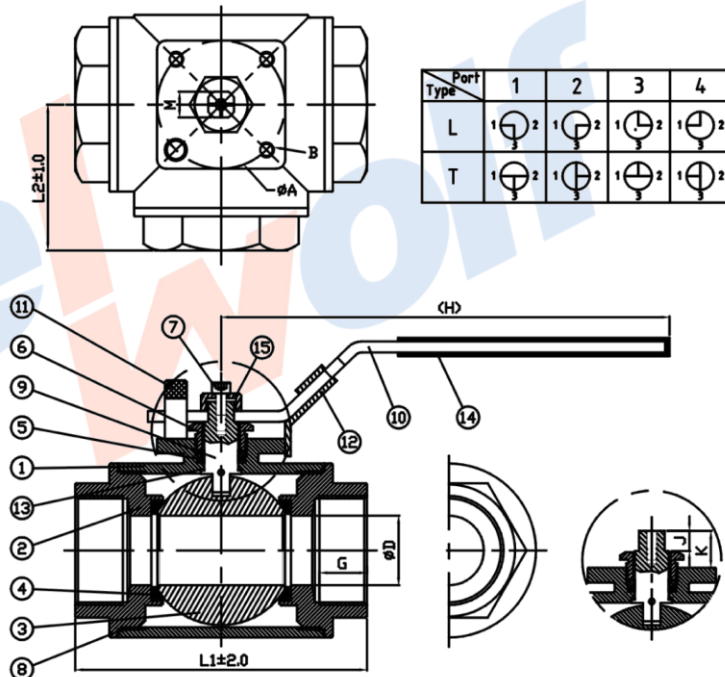

- plynutesný guľový kohút otvor / zatvor
- redukovaný prietok, 3-kusové prevedenie, možné otočenie hriadeľa o 360°
- vymeniteľné sedlá a tesnenia
- Materiál telesa ocel'oliatina 1.0619 / Nerezovová ocel' 1.4408
- PTFE
- Vrtanie gule tvar: L alebo T
- CE prehlásenie o zhode podľa PED 97/23/EC
- Materiálový certifikát podľa EN 10204 3.1 s tlakovou skúškou EN 12266 1,2

MATERIÁLY:

Poz.	POPIS	MATERIÁL	
1	Teleso	CF8M = 1.4408	WCB = 1.0619
2	Koncová časť	CF8M = 1.4408	WCB = 1.0619
3	Guľa	CF8M = 1.4408	
4	Sedlo	PTFE	
5	Upchávkva hriadeľa	PTFE	
6	Tesniaca matica	A2 = A194 - 8 = SUS 304	
7	Šesťhranné skrutky	A2 = A193-B8 = SUS 304	
8	Tesnenie telesa	PTFE	
9	Hriadeľ (Anti-statik)	AISI 316 = 1.4401	
10	Páka	AISI 304 = 1.4301	
11	Zastavovací kolík	AISI 304 = 1.4301	
12	Zamykacia páka *	AISI 304 = 1.4301	
13	Prítlačná podložka	PTFE	
14	Návlek páky	PVC, žltej farby	
15	Krúžok páky	AISI 304 = 1.4301	

* na požiadanie

ROZMEROVÉ ÚDAJE:

DN		øA	B	øD	G	H	L1	L2	J	K	M	Váha T	Váha L	M. Nm
1/4"	F04	42	M5	11	17	147	77,8	38,9	5,2	12,5	9	0,91	0,91	8
3/8"	F04	42	M5	11	17	147	77,8	38,9	5,2	12,5	9	0,87	0,89	8
1/2"	F04	42	M5	11	17	147	77,8	38,9	5,2	12,5	9	0,83	0,83	8
3/4"	F05	50	M6	15	18	191	85,5	42,8	7,1	15,2	9	1,39	1,40	15
1"	F05	50	M6	20	22	191	106,1	53,1	7	15,6	9	1,94	1,94	25
1 1/4"	F05	50	M6	25	21	230	123,1	61,6	7,7	16,5	11	3,11	3,13	35
1 1/2"	F07	70	M8	32	23	245	131,2	65,6	7,7	19	11	4,46	4,57	45
2"	F07	70	M8	40	26	245	159,4	79,7	11	18,7	14	7,45	7,68	60