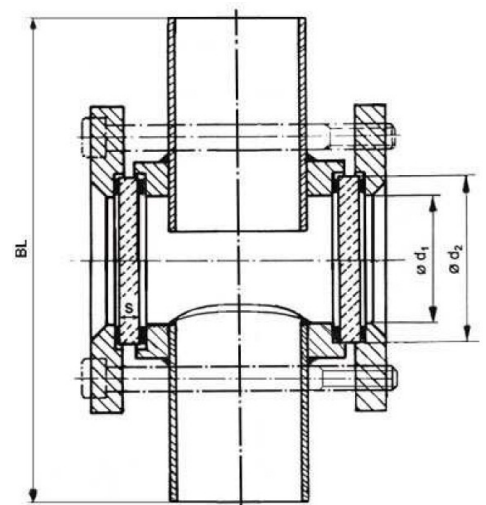

Priehľadítko typ 108-S, PN 10-16

Údajový list pre DN:15 až DN:80 - PN 10-16

Naváracie pripojenie

bickel wolf

typ 108-S

CE

ŠPECIFIKÁCIA:

- Priehľadítko sa používa pre optickú kontrolu tekutín a plynov v horizontálnom aj vertikálnom potrubí.
- Nerezovová oceľ 1.4404 / Oceľ RSt 37-2
- Sóda draselné sklo DIN 8902 do +150°C alebo Borosilikátové sklo DIN 7080 do +280°C
- CE prehlásenie o zhode podľa PED 97/23/EC
- Materiálový certifikát podľa EN 10204 3.1 alebo Atest EN 10204 2.2

PRÍKLAD OBJEDNÁVANIA:

- priehľadítko s naváracími koncami
Typ 108-S-VS
Teleso: nerezová oceľ, kryt: Oceľ
Borosilikátové sklo do 16 bar
DN 50 / 60,3 mm

POUŽITIE:

- Všade tam, kde sa vyžaduje optické sledovanie prietoku kvapalín a plynov, ktoré zodpovedajú pracovným podmienkam.
- chemický, petrochemický, farmaceutický a potravinársky priemysel
- Prevádzkový pretlak max. 16 / 25 / 40 bar
- Prevádzková teplota max. 150°C / 280°C

ROZMERY:

DN	BL	Ød1	Ød2	S (16 bar)	skrutky	Váha
15 / 21,3	124	32	45	10	M 8	1,8
20 / 26,9	144	48	63	10	M 10	2,7
25 / 33,7	154	48	63	10	M 10	2,8
32 / 42,4	174	65	80	12	M 10	4,6
40 / 48,3	194	65	80	12	M 12	4,8
50 / 60,3	224	80	100	15	M 12	6,5
65 / 76,1	284	80	100	15	M 12	7,6
80 / 88,9	304	100	125	20	M 12	11,8

* pre väčšie svetlosti až do DN 400 pozri dátový list 112-S

Názov	Poz.	Materiálové prevedenia			Poč. kusov
Typ:		108-S-VV	108-S-VS	108-S-St	1
Teleso:	1	Nerez 1.4404	Nerez 1.4404	Oceľ RSt 37-2	1
Kryt:	2	Nerezová oceľ	Oceľ	Oceľ	1
Skrutky:	3	A4 - 70	Oceľ	Oceľ	1
Sklo:	4	Borosilikátové sklo DIN 7080	Borosilikátové sklo DIN 7080	Borosilikátové sklo DIN 7080	1
		Sodný lúh sklo DIN 8902	Sodný lúh sklo DIN 8902	Sodný lúh sklo DIN 8902	1
Tesnenie:	5	Gráfit **	Gráfit **	Gráfit **	1